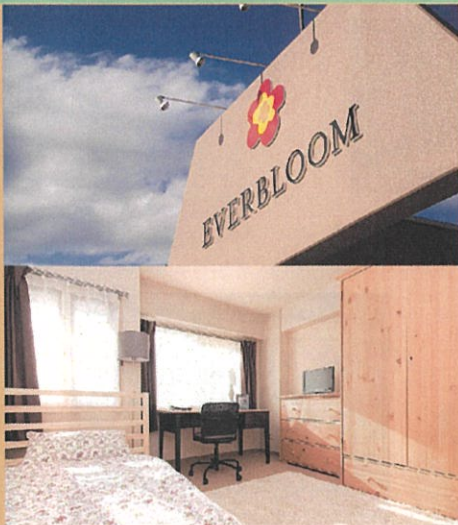

ひとり暮らし相談会

開催のお知らせ

TIUサービス
★からの
お知らせ

開催日時 2019年1月12日(土)
2019年2月23日(土)
全日程とも 9:00 ~ 16:00

開催場所 東京国際大学
第一キャンパス研究棟 1F
埼玉県川越市市場北 1-13-1

※駐車場のご用意はございません。

お車でお越しの際は
お近くのコインパーキングをご利用ください。

EVERBLOOM

女子学生会館

エバーブルーム鶴ヶ島

エバーブルーム鶴ヶ島

エバーブルーム鶴ヶ島は、家具・家電が付いた学生さま専用の女子学生寮です。

不規則になりがちなひとり暮らしの食生活を支える朝夕2回の食事も付いています。

東武東上線鶴ヶ島駅より徒歩3分。学校へのアクセスも良い好立地。

安心安全の生活を優しくサポートし、心の通った温かい生活環境を提供いたします。

新しい生活をエバーブルーム鶴ヶ島で始めませんか？

2019年 春 新入館される学生様へ

新しい家具をご用意いたします

女子学生会館 エバーブルーム鶴ヶ島

◆シンプルでスタイリッシュ◆

学生さんにちょうど使いやすい
家具を配置します

写真はイメージです
部屋によりカラー・仕様は異なります

新しくなる物
システムデスク/チェア
書棚/チェスト
ハンガーラック
ベッド・マットレス
LEDデスクライト

テレビ・エアコン
ミニ冷蔵庫も
お部屋にあります